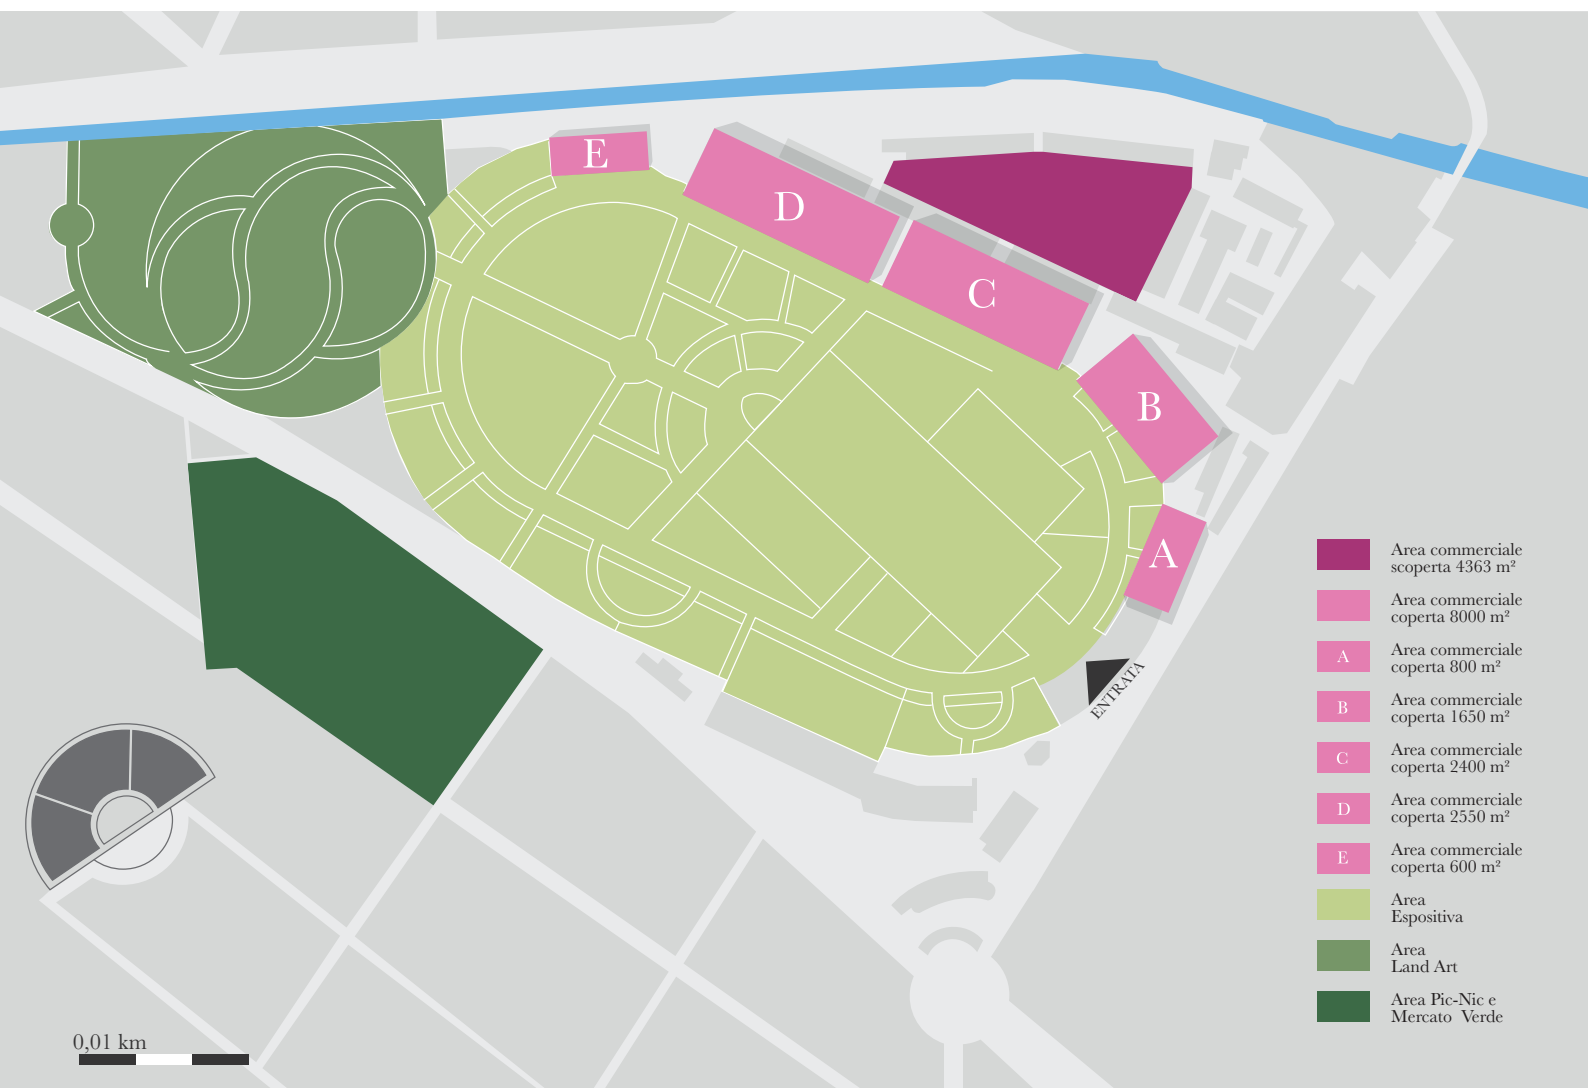

Firenze è una delle mete di viaggio più ambite d'Italia. Ogni giorno ospita oltre 20.000 turisti

MAPPA DELL'ESPOSIZIONE

ENTRATA PRINCIPALE EVENTO

Via del Barco - Firenze
GPS: Lat 43.78 Nord - Long 11.21 Est