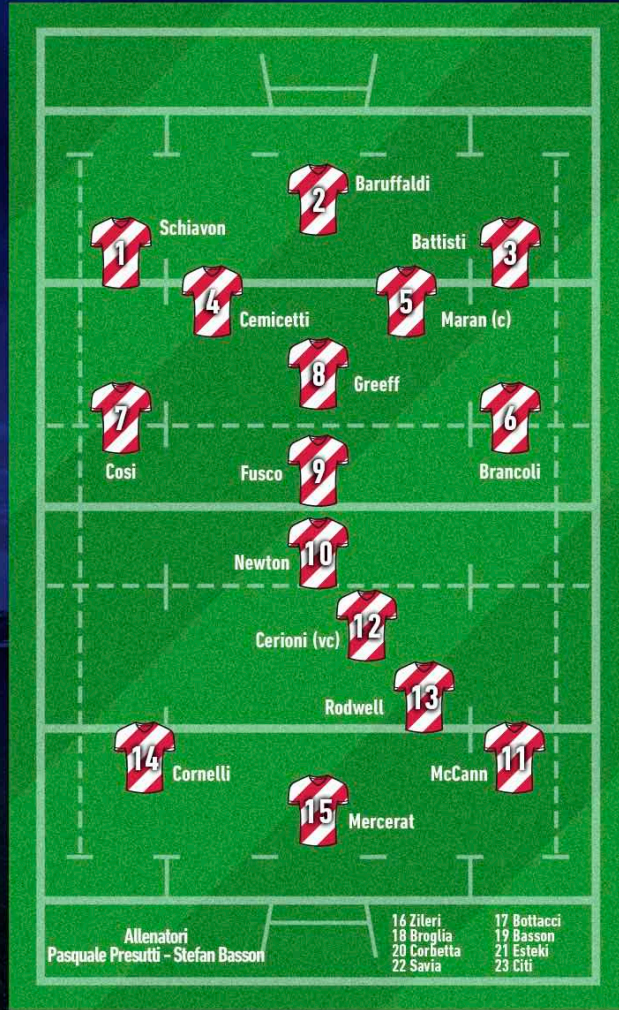

CAMPIONATO
ECCELLENZA

ECCELLENZA

18A GIORNATA
**TOSCANA AEROPORTI
I MEDICEI
VS
RUGBY VIADANA
1970**

SABATO 14 APRILE ORE 16

**LA
FORMAZIONE**

SEGUICI SU

#insieme

ECCELLENZA